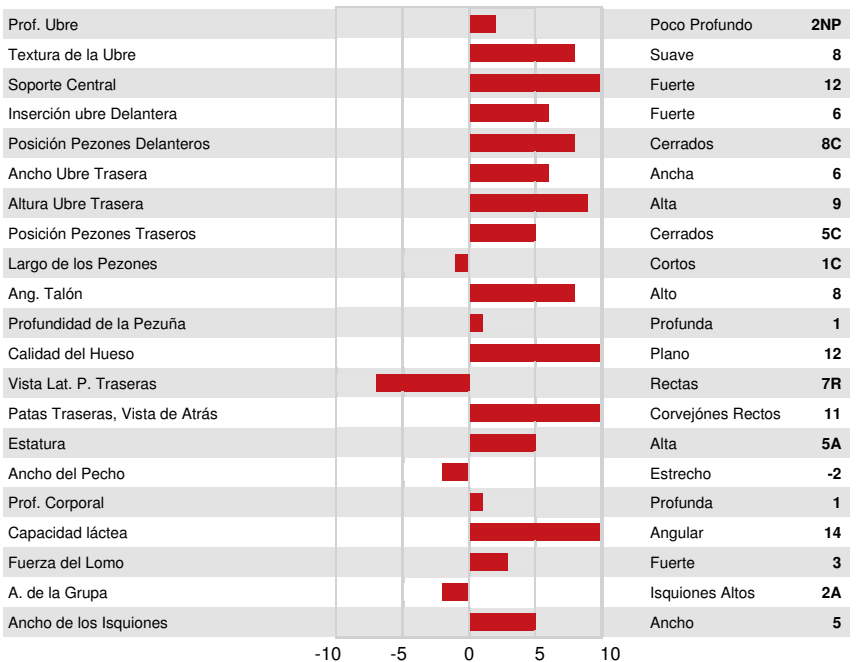

Reg. #: JECANM111602150 aAa: 243615 DMS: 126,561
 Nacimiento: 07/03/2020 Caseina Kappa: BB Caseina Beta: A2A2

PRODUCCIÓN					GPA 24*APR
G Hatos		G Hijas		71% Conf.	
Leche kg	833	Grasa kg	66	Grasa %	+0.32
				Proteína kg	35
				Proteína %	+0.06

SALUD Y FERTILIDAD Inmunidad 98

Vida en el Hato	102	Inmunidad de los terneros	99
SCS	102	Habilidad al Parto	100
Fertilidad de la Hija	98	Habilidad de las Hijas al Parto	100
Puntaje de Condición Corporal	93	Rapidez en el Ordeño	103
Resistencia a Mastitis	102	Temperamento Lechero	97
Persistencia de la lactación	99	Resistencia a Enfermedades Metabólicas	99

CONFORMACIÓN GPA 24*APR

G Hatos		G Hijas		62% Conf.	
Conformación	13	Fortaleza Lechera	8		
Sistema Mamario	11	Grupa	4		
Patas y Pezuñas	9				

LENCREST PREMIER FARREN

DAM

HAUTPRE SULTAN FAME

THIRD DAM